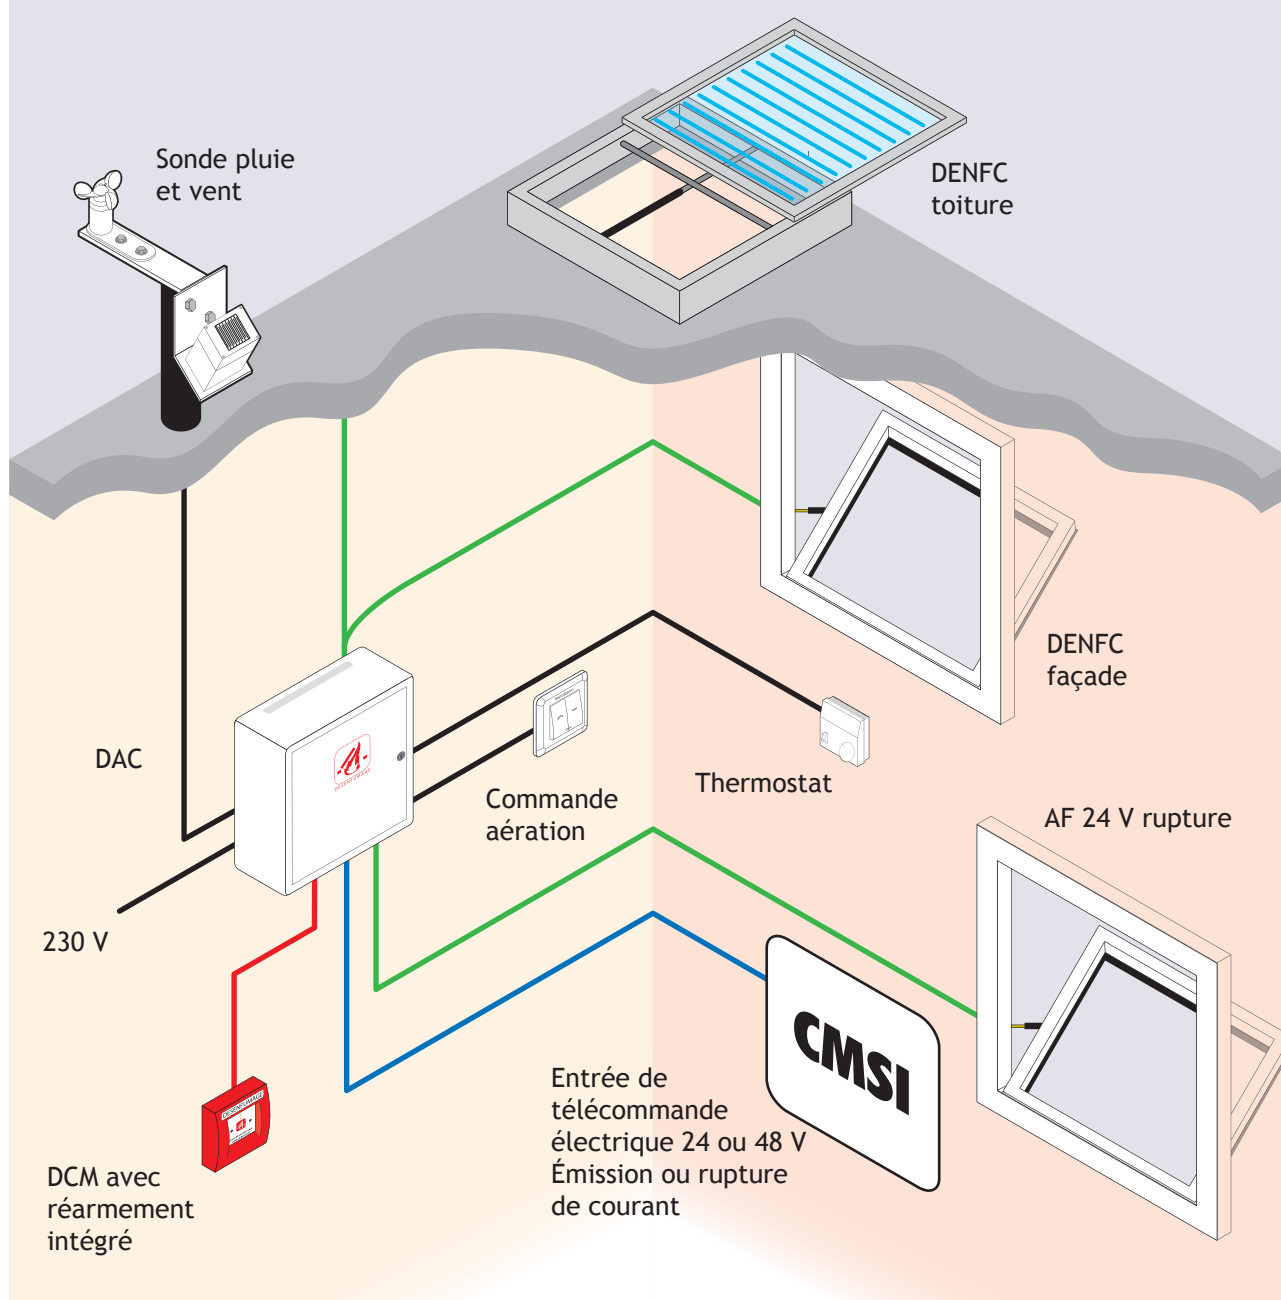

## Commande électrique de désenfumage et aération

- Dispositif adaptateur de commande (DAC)

Coffret électrique 24 volts permettant la commande à distance en ouverture et fermeture d'un ou plusieurs ouvrants motorisés en désenfumage et ouvrants entrée d'air (AF) en 24 volts rupture, pouvant être déclenché à distance électriquement. Utilisation du désenfumage en ventilation journalière contrôlée. Interrupteur O/F, thermostat ambiance, horloge programmable, capteur pluie et vent.

## Commande électrique de désenfumage et aération

**DAC4**  
Coffret de commande électrique  
Avec alimentation électrique secourue 230 V/24 V DC

	Type 2	Type 4	Type 8	Type 16
Puissance (A)	2	4	8	16
Ligne de commande	1	1	1	2
Groupe aération	1	1	2	3

**RT45**  
Organe de commande manuel avec réarmement intégré

**LT230UE**  
Interrupteur aération O/F

**RTR231**  
Thermostat d'ambiance

**WRG82**  
Sonde pluie et vent