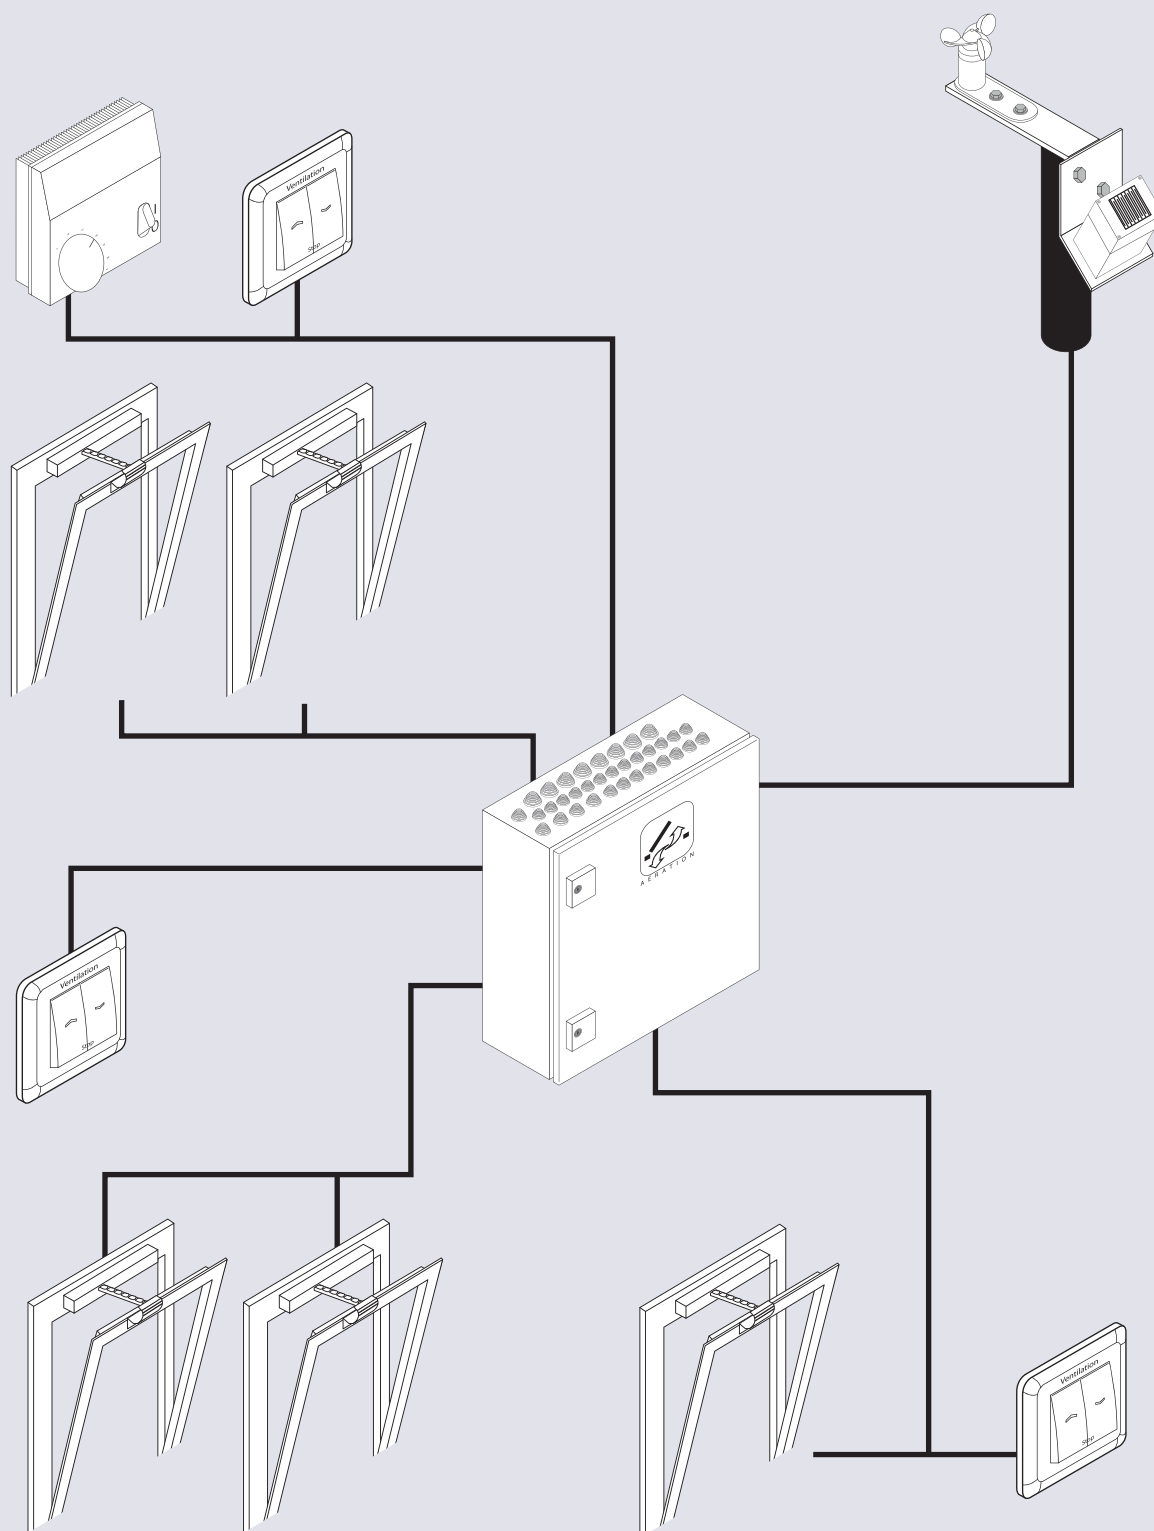

Aération

Aération naturelle 24 V DC 8 A 5 groupes de ventilation

AÉRATION NATURELLE

Aération naturelle 24 V DC 5 groupes de ventilation

Aération

GVL8408 M
Centrale 24 V DC 8 A
5 groupes de commande

LT230UE
Interrupteur O/F

RTR231
Thermostat d'ambiance

WRG82
Sonde pluie et vent