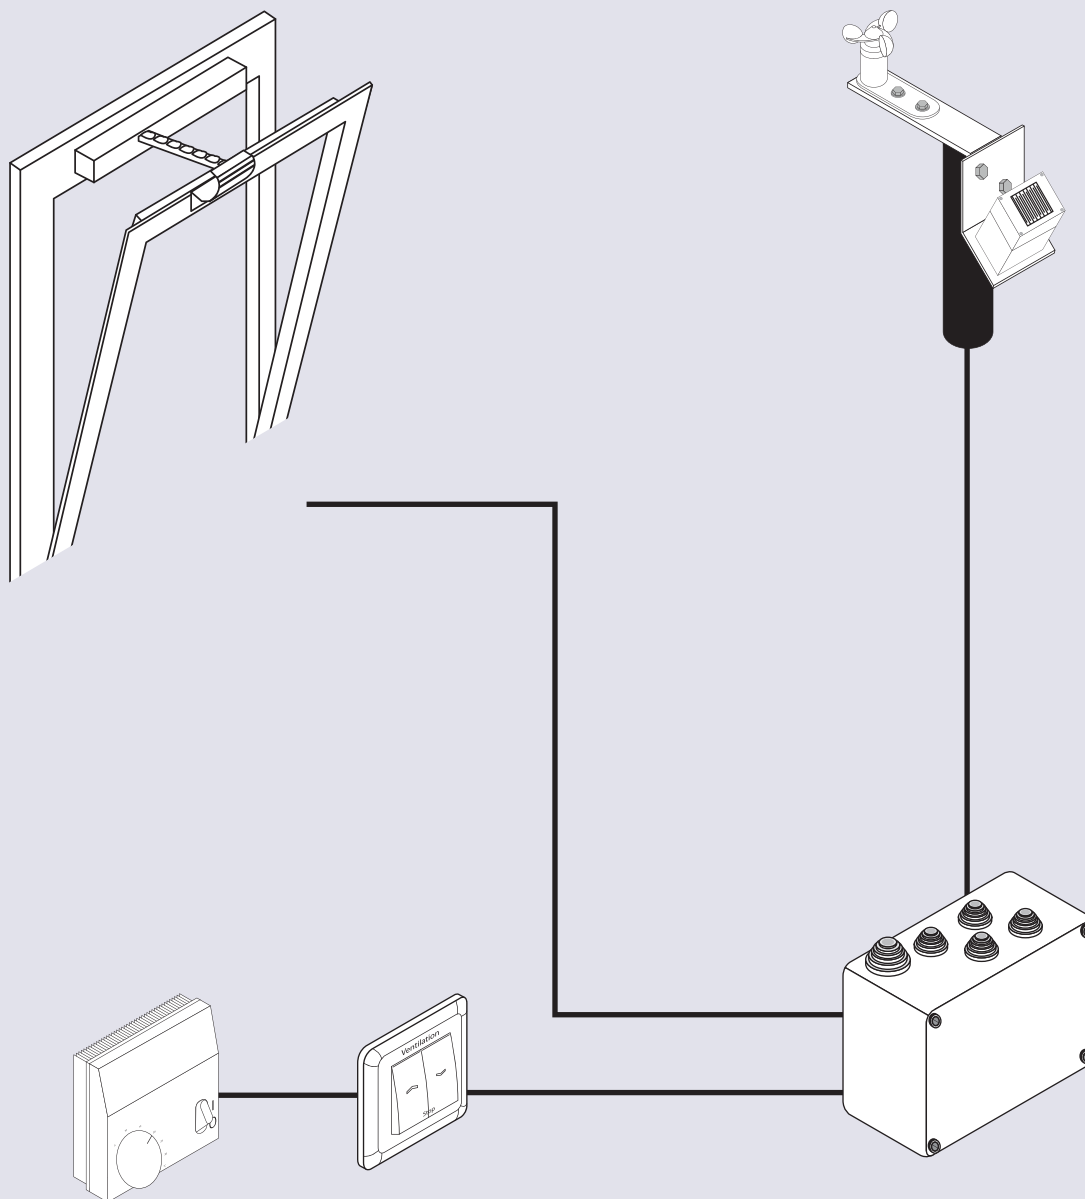

Aération

Aération naturelle 24 V DC 1 groupe de ventilation

AÉRATION NATURELLE

Aération naturelle 24 V DC 1 groupe de ventilation

Aération

VCM 05U centrale 24 V 0,5 A
GVL 8301 K centrale 24 V 1 A
GVL 8304 K centrale 24 V 4 A
1 groupe de ventilation pour moteur 24 V DC

LT230UE
Interrupteur O/F

RTR231
Thermostat d'ambiance

WRG82
Sonde pluie et vent